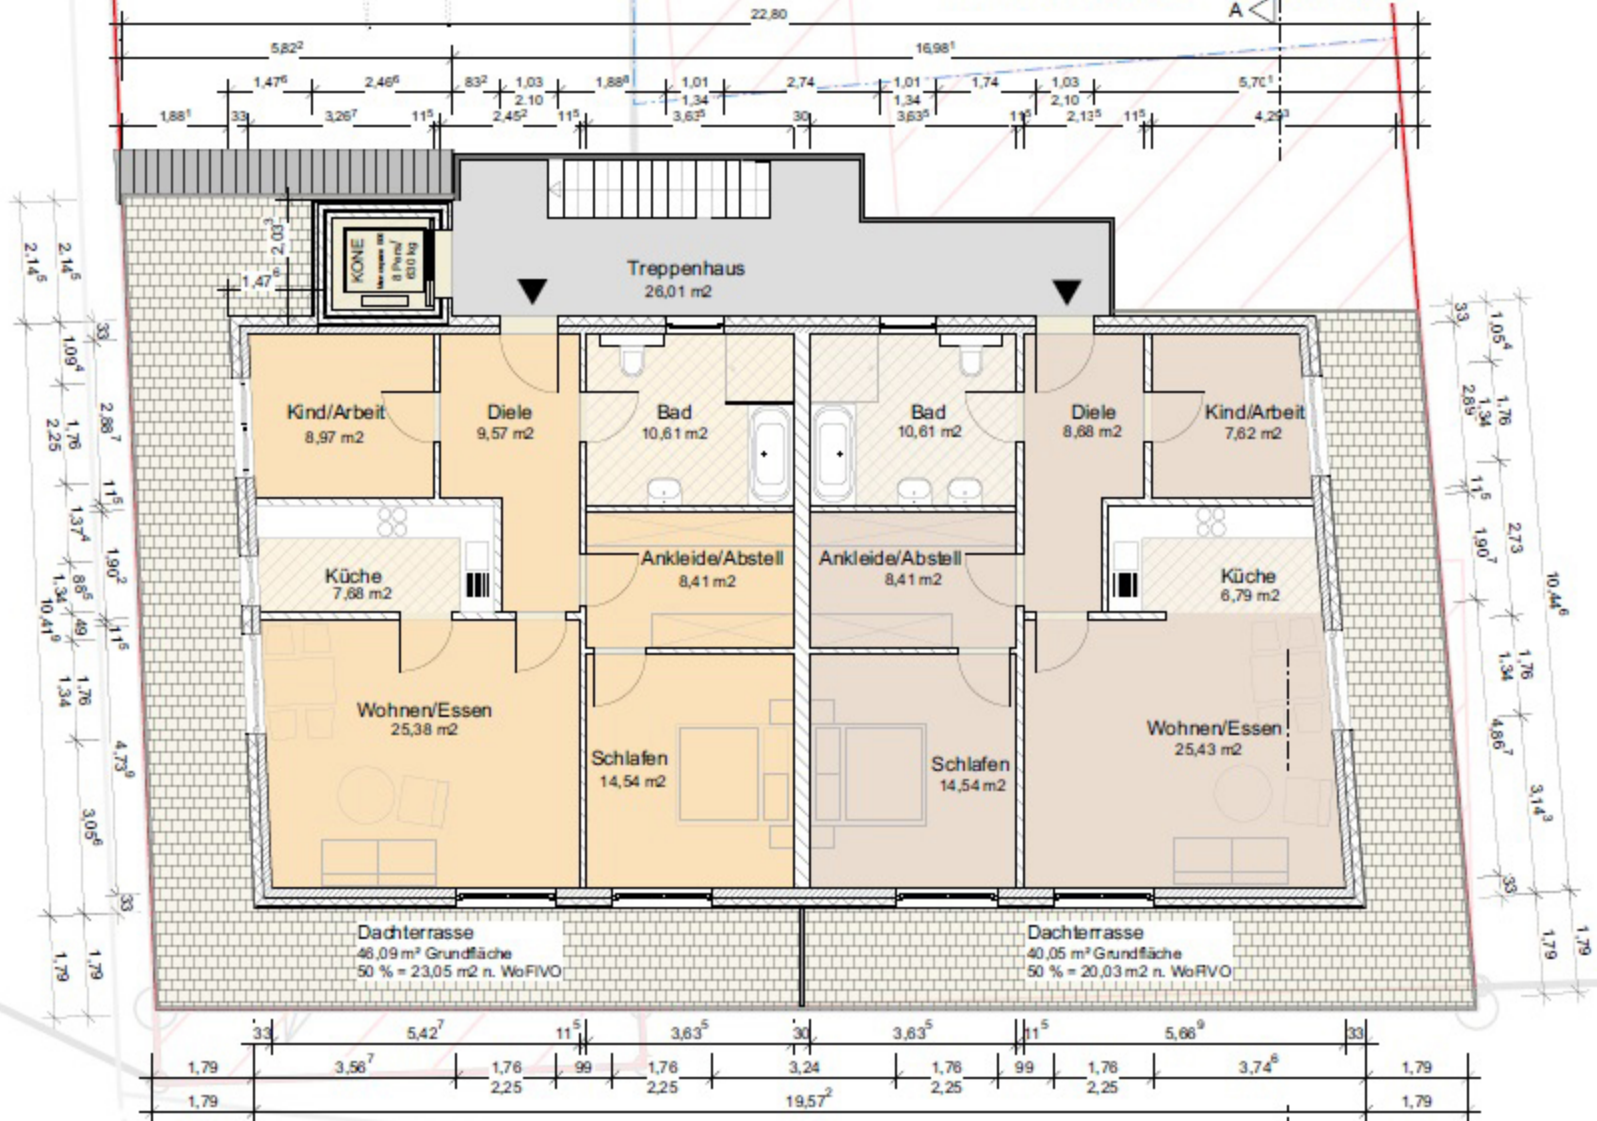

Whg 6
Wohnfläche = 108,21 m²

Whg 7
Wohnfläche = 102,11 qm

M:1:100

10.11.2017

Feldschmiedekamp 24 - 26
Grundriss Staffelgeschoss

Objektadresse:
Feldschmiedekamp 24 - 26
25524 Itzehoe

Feldschmiede 66
25524 Itzehoe
Tel.: 04821-95 72 290
Fax: 04821-53 71
info@pickapp-immobilien.de
www.pickapp-immobilien.de