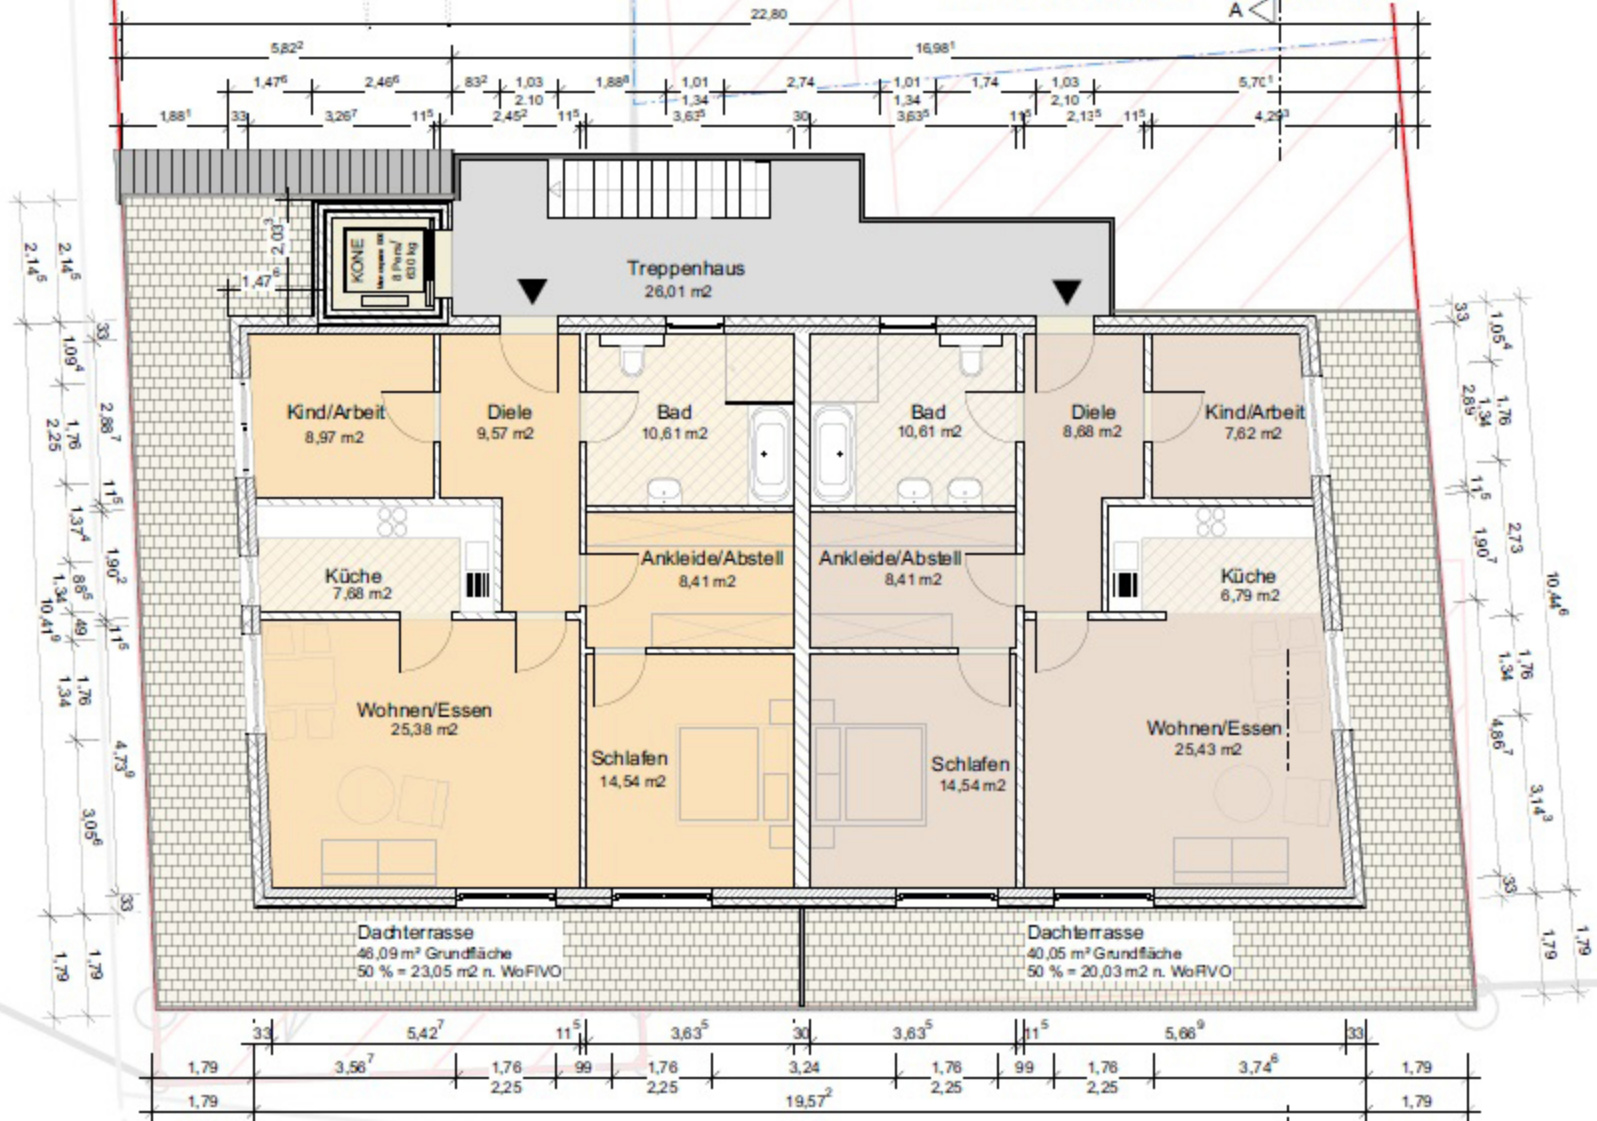

Whg 6
Wohnfläche = 108,21 m²

Whg 7
Wohnfläche = 102,11 qm

M:1:100

10.11.2017

Feldschmiedekamp 24 - 26
Grundriss Staffelgeschoss

Objektadresse:
Feldschmiedekamp 24 - 26
25524 Itzehoe

Feldschmiede 66
25524 Itzehoe
Tel.: 04821-95 72 290
Fax: 04821-53 71